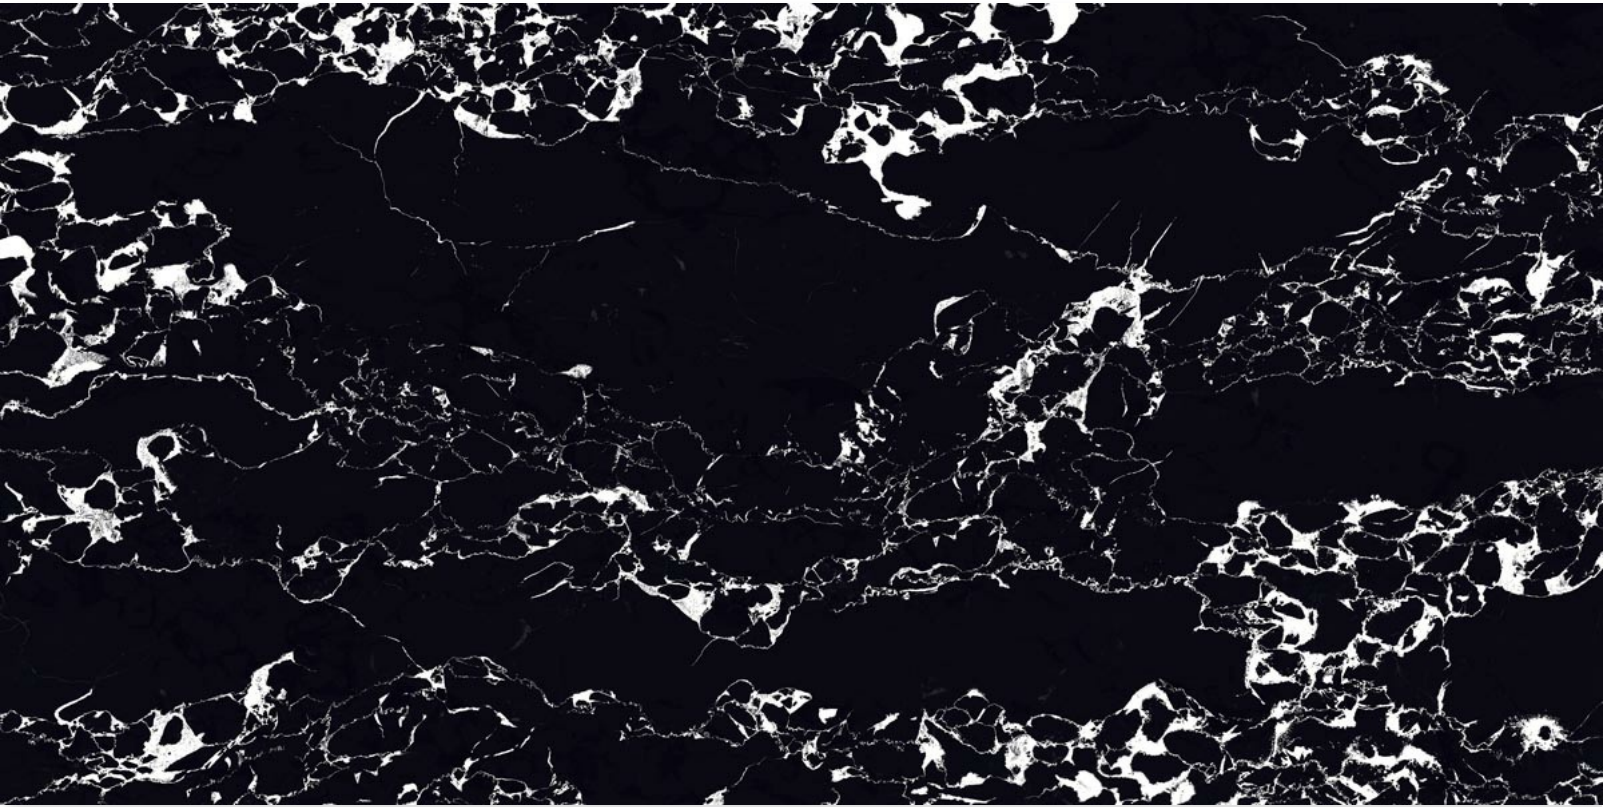

## POTICO GOLD

Size  
**600 X 1200 MM**

Finish  
**Super Gloss**

Thickness  
**9MM**

Random  
**3**

**SENTOSA**  
GRANITO